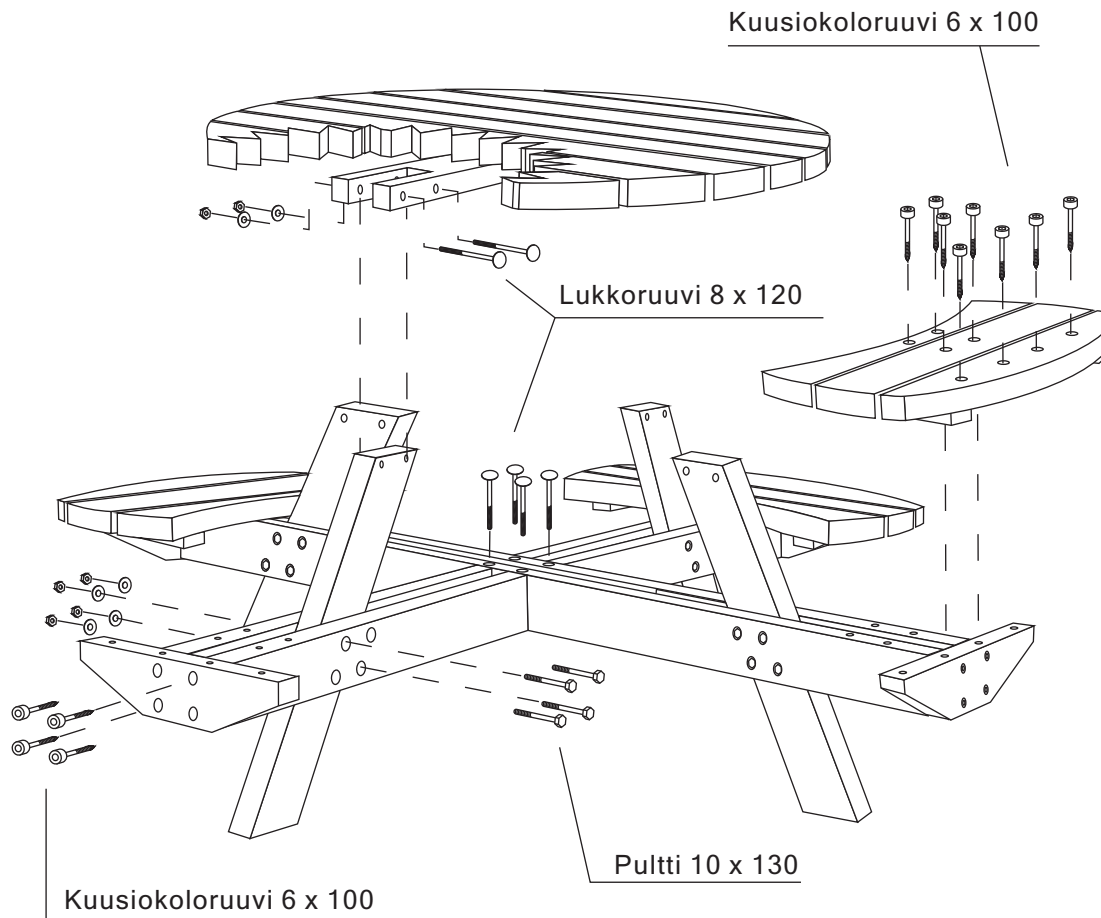

Lauri ryhmä

PULTTIPUSSIN SISÄLTÖ		
OSA	KOKO	KPL
	8 x 130	12
	10 x 130	16
	6 x 100	48
	M 8	12
	M 8	12
	M 10	16
	M 10	16
		1

- Ruuvien uudelleen kiristys kahden viikon käytön jälkeen.
- Puuosien käsittely tarpeen vaatiessa painekyllästetylle puulle tarkoitetulla puuöljyllä.
- Tuotteesta saattaa erittyä pihkaa.

TARVIKELUETTELO		
OSA		KPL
	Pöydän kansi	1
	Penkin kansi	4
	Jalka	4
	Yhdyspuu	2+2
	Penkin päätypuu	4