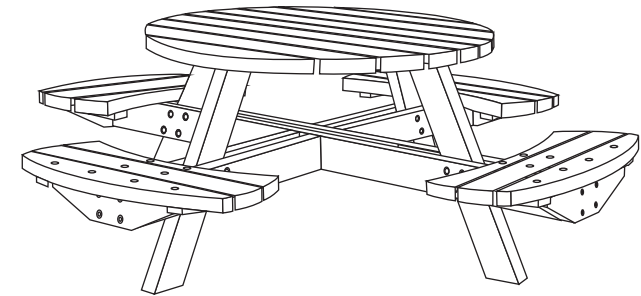

Lauri ryhmä

PULTTIPUSSIN SISÄLTÖ		
OSA	KOKO	KPL
	8 x 130	12
	10 x 130	16
	6 x 100	48
	M 8	12
	M 8	12
	M 10	16
	M 10	16
		1

- Ruuvien uudelleen kiristys kahden viikon käytön jälkeen.
- Puuosien käsittely tarpeen vaatiessa painekyllästetylle puulle tarkoitetulla puuöljyllä.
- Tuotteesta saattaa erittyä pihkaa.

TARVIKELUETTELO		
OSA		KPL
	Pöydän kansi	1
	Penkin kansi	4
	Jalka	4
	Yhdyspuu	2+2
	Penkin päätypuu	4