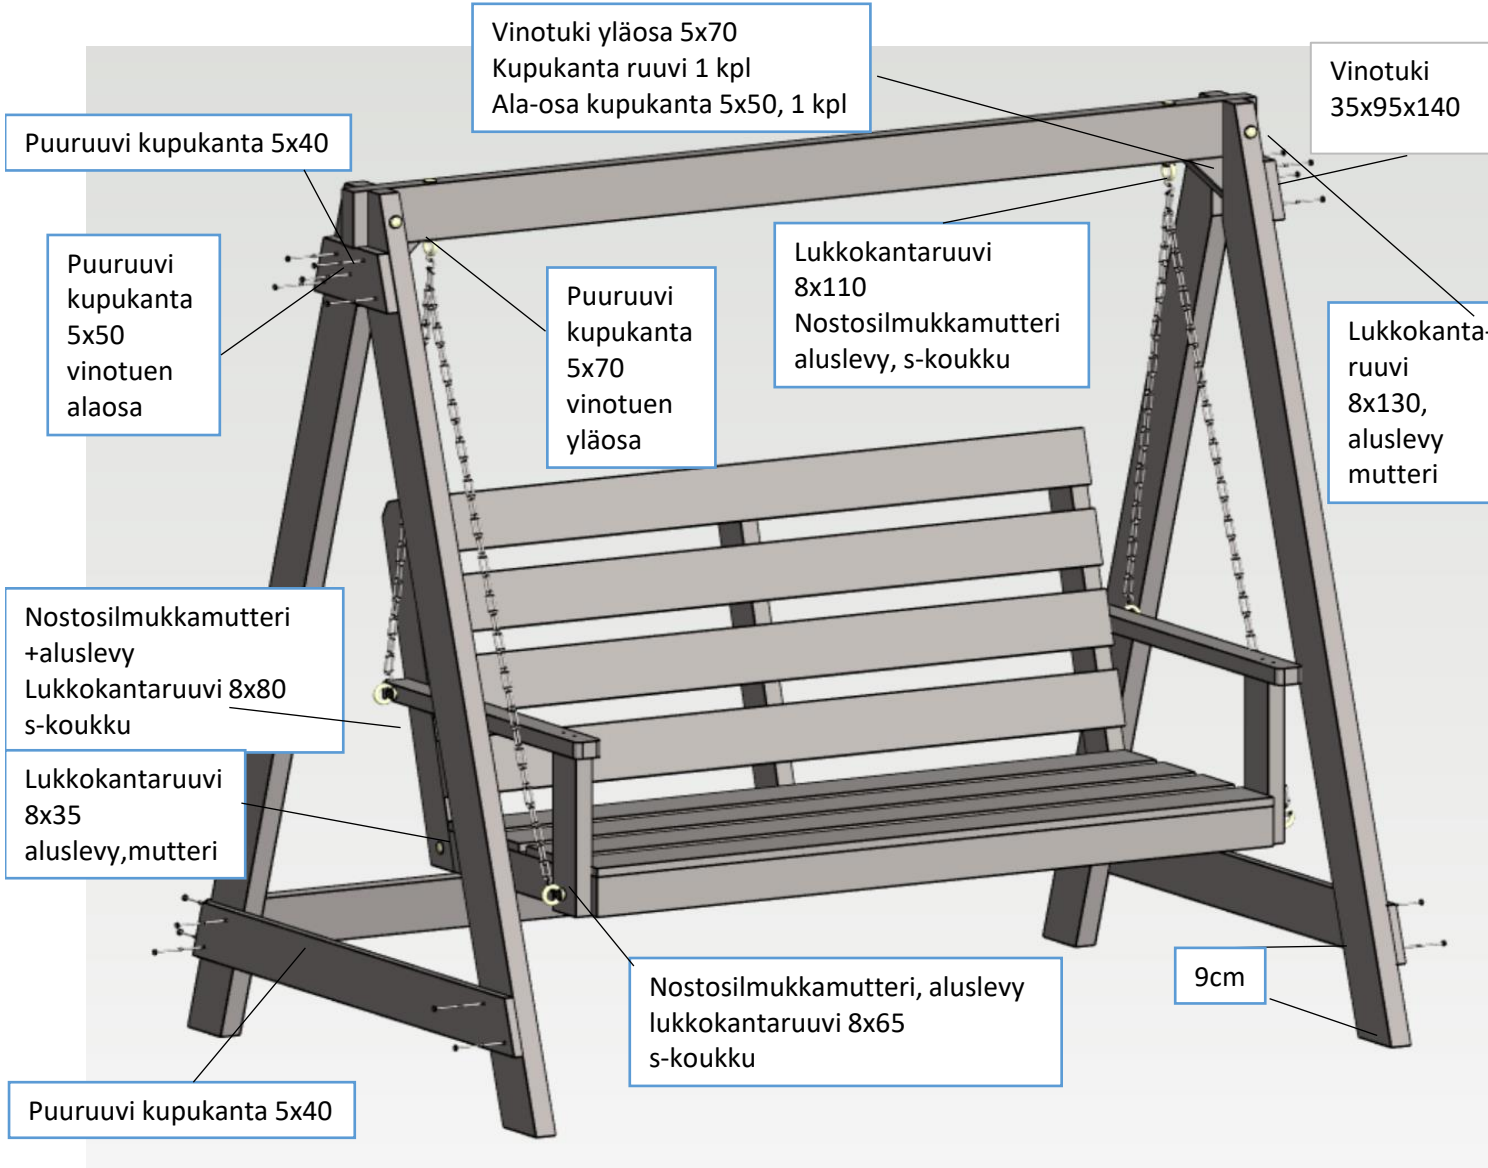

Parveke keinu

N	OSA	KOKO	KPL
1	ylä orsi	35x95x1595	1
2	jalka	35x95x1595	4
3	vaakatuki	16x95x1005	2
4	vaakatuki	16x95x1550	1
5	Päätylappu	21x95x225	2
6	selkänoja	640x11195	1
7	istuinosa	525x1195	1
8	vasen käsipuu	28x70x290	1
9	oikea käsipuu	28x70x290	1
10	Vinotuki	35x95x140	2
11	lukkokantaruuvi	8x130	2
12	lukkokantaruuvi	8x110	2
13	lukkokantaruuvi	8x80	2
14	lukkokantaruuvi	8x65	2
15	lukkokantaruuvi	8x35	3
16	aluslevy	8mm	11
17	mutteri	8mm	5
18	nostosilmukkamutteri		6
19	puuruuvi kupukanta	5x50	2
20	puuruuvi kupukanta	5x40	20
21	s-koukku	6mm	6