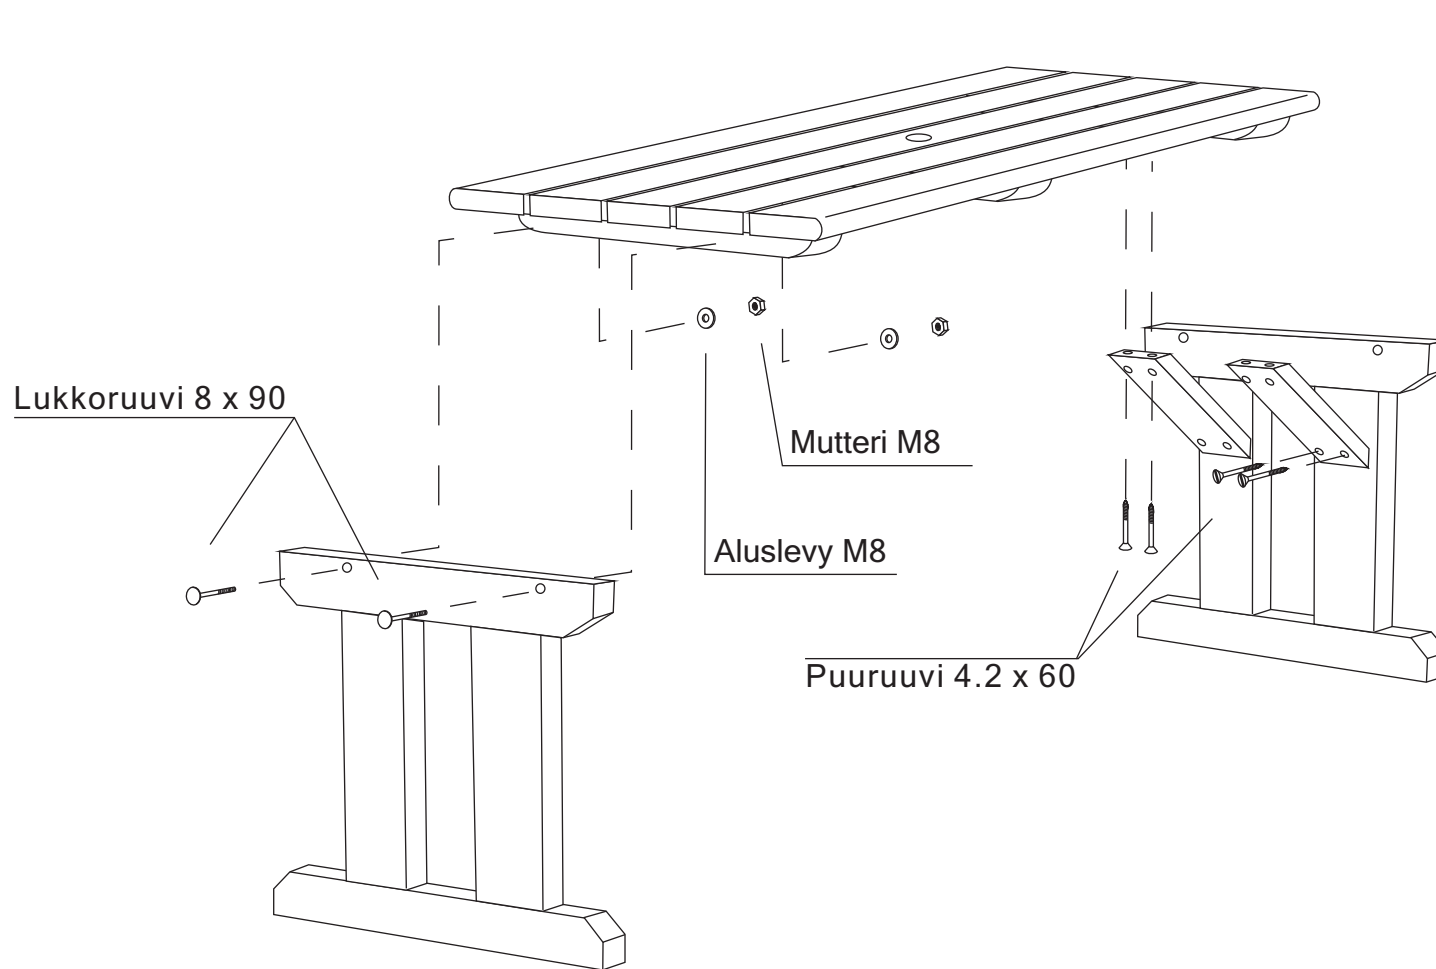

# Jämerä pöytä

PULTTIPUSSIN SISÄLTÖ		
OSA	KOKO	KPL
	8 x 90	4
	M 8	4
	M 8	4
	4.2 x 60	16

- Anna tuotteen kuivua varjoisassa paikassa muutama päivä
- Ruuvien uudelleen kiristys kahden viikon käytön jälkeen.
- Puuosien käsittely tarpeen vaatiessa painekyllästetylle puulle tarkoitettulla puuöljyllä.
- Tuotteesta saattaa erittyä pihkaa.

TARVIKELUETTELO		
OSA	KPL	
	Pöydän kansi	1
	Pöydän jalkapukki	2
	Tukipuu	4