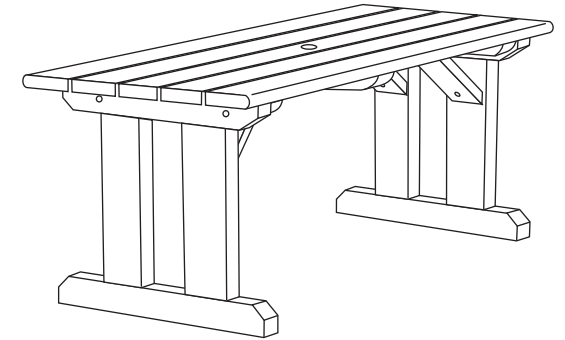

# Jämerä pöytä

PULTTIPUSSIN SISÄLTÖ		
OSA	KOKO	KPL
	8 x 90	4
	M 8	4
	M 8	4
	4.2 x 60	16

- Anna tuotteen kuivua varjoisassa paikassa muutama päivä
- Ruuvien uudelleen kiristys kahden viikon käytön jälkeen.
- Puuosien käsittely tarpeen vaatiessa painekyllästetylle puulle tarkoitettulla puuöljyllä.
- Tuotteesta saattaa erittyä pihkaa.

TARVIKELUETTELO		
OSA	KPL	
	Pöydän kansi	1
	Pöydän jalkapukki	2
	Tukipuu	4