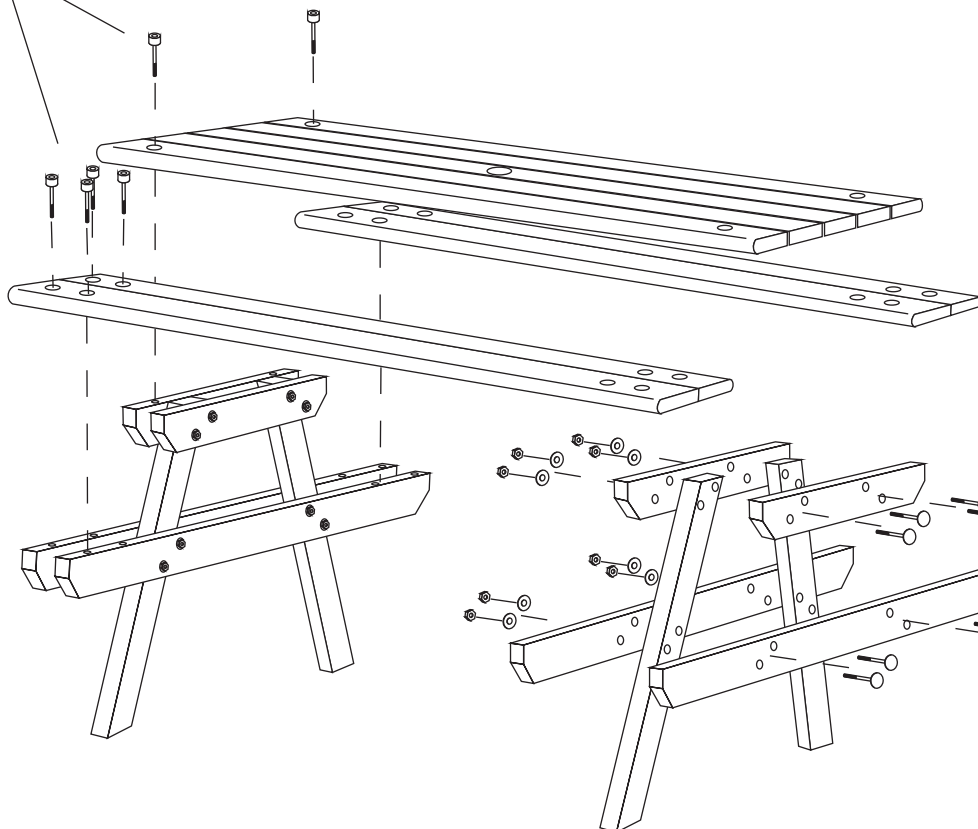

# Alexi ryhmä

Kuusiokoloruuvi 6 x 90

Lukkoruuvi 8 x 120

PULTTIPUSSIN SISÄLTÖ		
OSA	KOKO	KPL
	8 x 120	16
	6 x 90	20
	M 8	16
	M 8	16
		1

- Ruuvien uudelleen kiristys kahden viikon käytön jälkeen.
- Puuosien käsittely tarpeen vaatiessa painekyllästetylle puulle tarkoitettulla puuöljyllä.
- Tuotteesta saattaa erittyä pihkaa.

TARVIKELUETTELO		
OSA		KPL
	Pöydän kansi	1
	Penkin kansi	2
	Jalka	4
	Pöydän tuki	4
	Penkin tuki	4