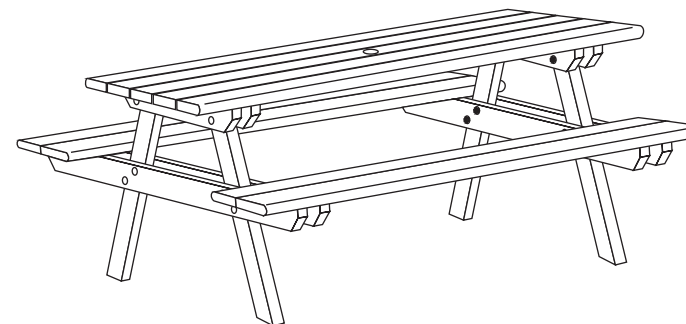

# Alexi ryhmä

Kuusiokoloruuvi 6 x 90

Lukkoruuvi 8 x 120

PULTTIPUSSIN SISÄLTÖ		
OSA	KOKO	KPL
	8 x 120	16
	6 x 90	20
	M 8	16
	M 8	16
		1

- Ruuvien uudelleen kiristys kahden viikon käytön jälkeen.
- Puuosien käsittely tarpeen vaatiessa painekyllästetylle puulle tarkoitettulla puuöljyllä.
- Tuotteesta saattaa erittyä pihkaa.

TARVIKELUETTELO		
OSA		KPL
	Pöydän kansi	1
	Penkin kansi	2
	Jalka	4
	Pöydän tuki	4
	Penkin tuki	4